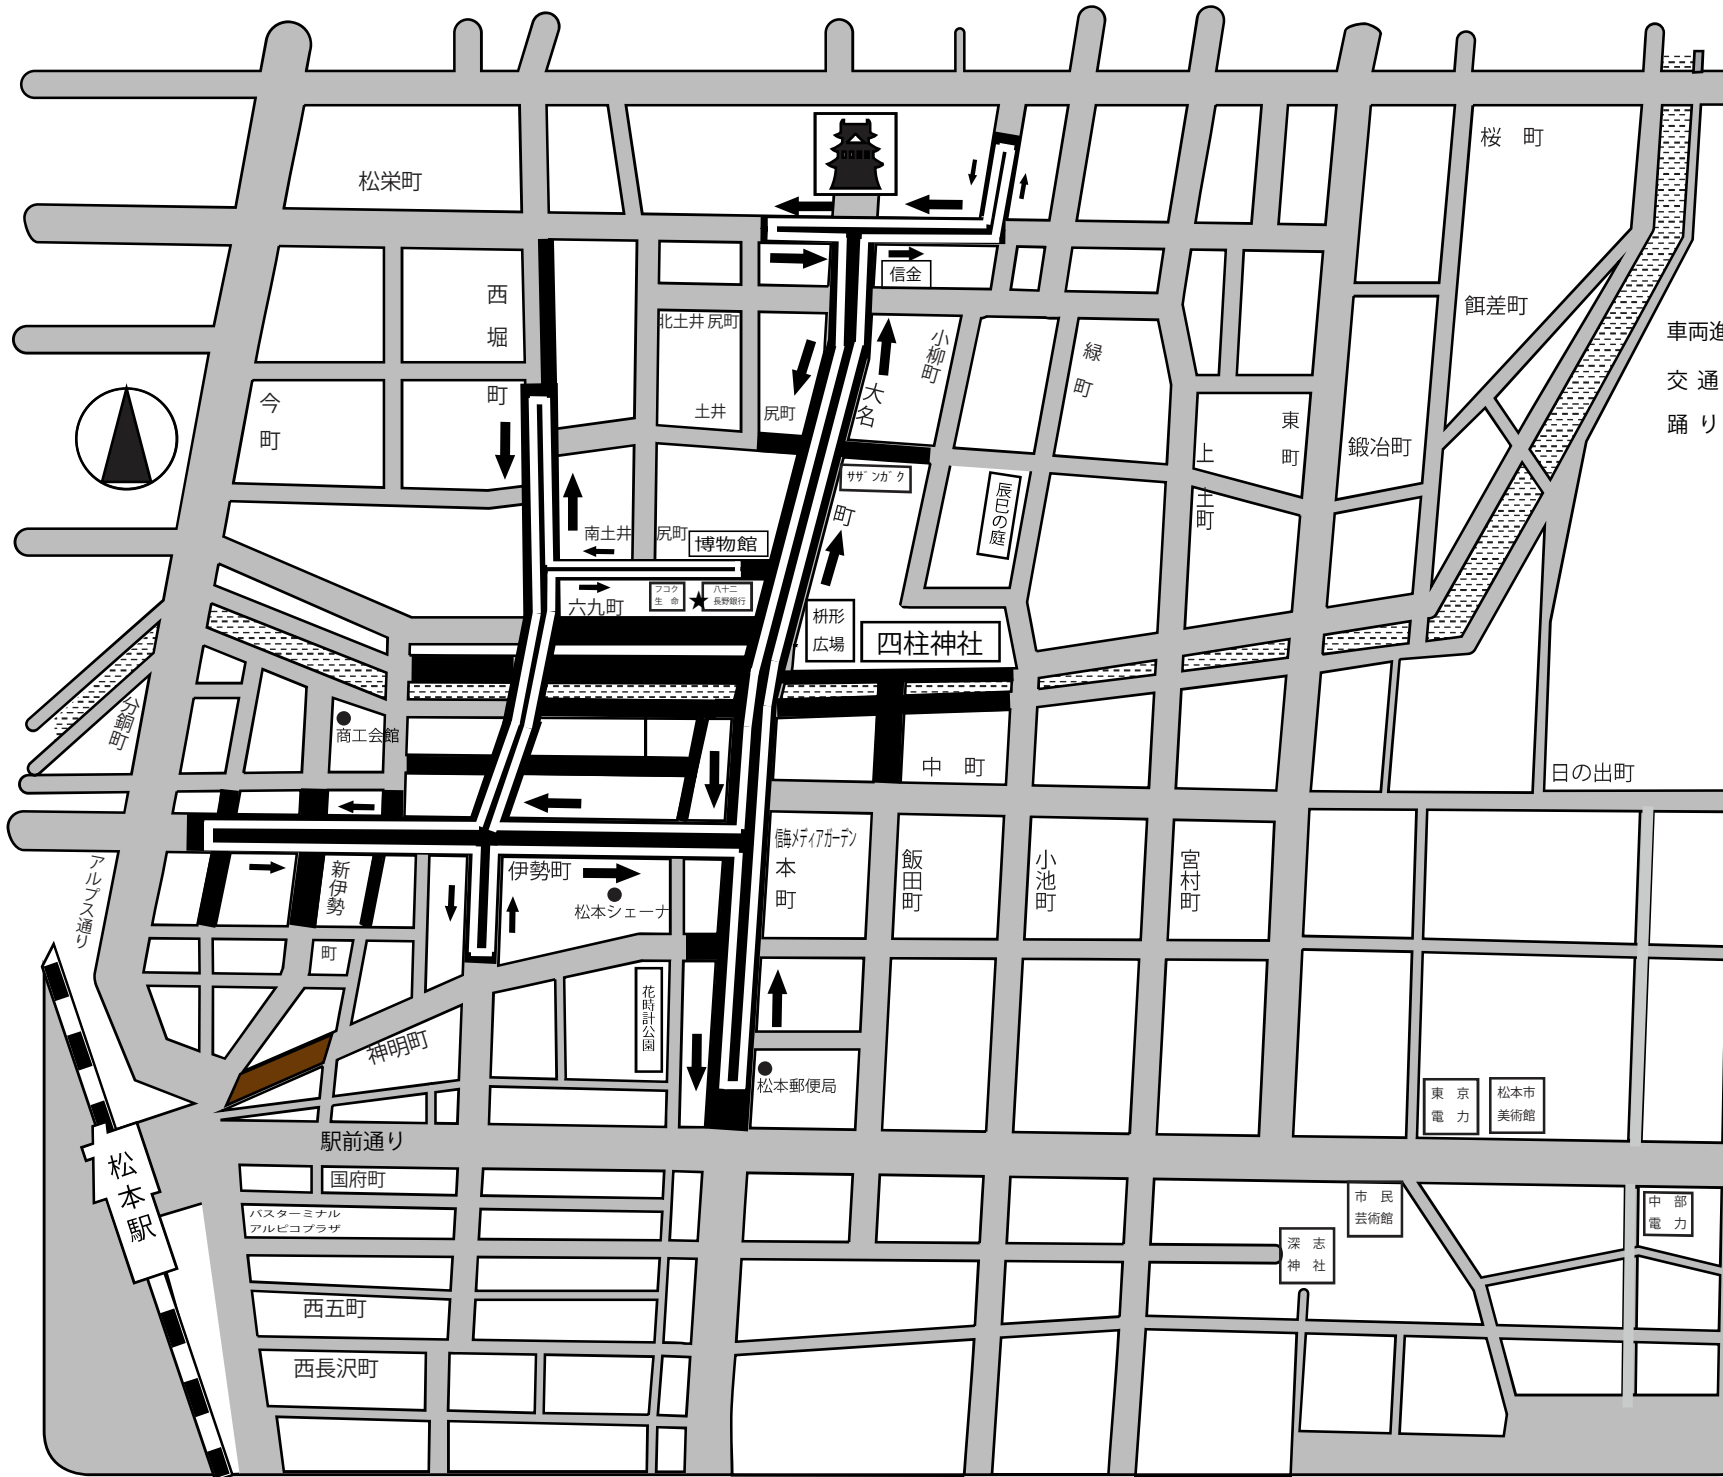

第52回夏まつり松本ぼんぼん
踊りコース図

踊りコース

進行方向：反時計回り

実施日：令和8年8月1日（土）

車両進入禁止：午後4時50分～午後7時50分

交通規制：午後5時～午後7時50分

踊り時間：午後5時30分～午後7時18分

交通規制範囲

★本部（大名町ロータリー）

踊りコース全長 3,667m

新伊勢町交通規制

東京電力
松本市美術館

市民芸術館

中部電力

深志神社

国府町
バスターミナル
アルピコプラザ

西五町

西長沢町

駅前通り

新伊勢町

商工会館

六九町

今町

松栄町

西堀町

北土井尻町

土井尻町

南土井尻町

博物館

六九町

六九町

新伊勢町

伊勢町

花時計公園

松本郵便局

国府町

西五町

西長沢町

博物館

六九町

六九町

六九町

新伊勢町

伊勢町

花時計公園

松本郵便局

国府町

西五町

西長沢町

博物館

六九町

六九町

六九町

新伊勢町

伊勢町

花時計公園

松本郵便局

国府町

西五町

西長沢町

博物館

六九町

六九町

六九町

新伊勢町

伊勢町

花時計公園

松本郵便局

国府町

西五町

西長沢町

博物館

六九町

六九町

六九町

新伊勢町

伊勢町

花時計公園

松本郵便局

国府町

西五町

西長沢町

博物館

六九町

六九町

六九町

新伊勢町

伊勢町

花時計公園

松本郵便局

国府町

西五町

西長沢町

博物館

六九町

六九町

六九町

新伊勢町

伊勢町

花時計公園

松本郵便局

国府町

西五町

西長沢町

博物館

六九町

六九町

六九町

新伊勢町

伊勢町

花時計公園

松本郵便局

国府町

西五町

西長沢町

博物館

六九町

六九町

六九町

新伊勢町

伊勢町

花時計公園

松本郵便局

国府町

西五町

西長沢町

博物館

六九町

六九町

六九町

新伊勢町

伊勢町

花時計公園

松本郵便局

国府町

西五町

西長沢町

博物館

六九町

六九町

六九町

新伊勢町

伊勢町

花時計公園

松本郵便局

国府町

西五町

西長沢町

博物館

六九町

六九町

六九町

新伊勢町

伊勢町

花時計公園

松本郵便局

国府町

西五町

西長沢町

博物館

六九町

六九町

六九町

新伊勢町

伊勢町

花時計公園

松本郵便局

国府町

西五町

西長沢町

博物館

六九町

六九町

六九町

新伊勢町

伊勢町

花時計公園

松本郵便局

国府町

西五町

西長沢町

博物館

六九町

六九町

六九町

新伊勢町

伊勢町

花時計公園

松本郵便局

国府町

西五町

西長沢町

博物館

六九町

六九町

六九町

新伊勢町

伊勢町

花時計公園

松本郵便局

国府町

西五町

西長沢町

博物館

六九町

六九町

六九町

新伊勢町

伊勢町

花時計公園

松本郵便局

国府町

西五町

西長沢町

博物館

六九町

六九町

六九町

新伊勢町

伊勢町

花時計公園

松本郵便局

国府町

西五町

西長沢町

博物館

六九町

六九町

六九町

新伊勢町

伊勢町

花時計公園

松本郵便局

国府町

西五町

西長沢町

博物館

六九町

六九町

六九町

新伊勢町

伊勢町

花時計公園

松本郵便局

国府町

西五町

西長沢町

博物館

六九町

六九町

六九町

新伊勢町

伊勢町

花時計公園

松本郵便局

国府町

西五町

西長沢町

博物館

六九町

六九町

六九町

新伊勢町

伊勢町

花時計公園

松本郵便局

国府町

西五町

西長沢町

博物館

六九町

六九町

六九町

新伊勢町

伊勢町

花時計公園

松本郵便局

国府町

西五町

西長沢町

博物館

六九町

六九町

六九町

新伊勢町

伊勢町

花時計公園

松本郵便局

国府町

西五町

西長沢町

博物館

六九町

六九町

六九町

新伊勢町

伊勢町

花時計公園

松本郵便局

国府町

西五町

西長沢町